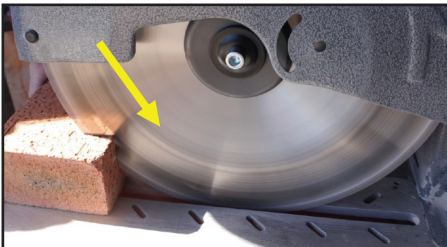

LÄS ANVÄNDARHANDBOKEN FÖRE ANVÄNDNING AV VERKTYGET

VARNING!

SE TILL ATT
AKTIVERINGSBRYTAREN
ÄR I FRILÄGE INNAN DU
ANSLUTER MASKINEN TILL
STRÖMFÖRSÖRJNINGEN

MONTERA iQ360XR

Sätt fast sågbänken på
dammbehållaren så som visas.

SNABBA SÅGTIPS

Såga alltid materialet så
att dammet riktas ner i
vakuumspåret så som visas.

FELAKTIG SÅGNING

Skär **ALDRIG** direkt på
materialet så som visas.
Det här kan resultera i allvarlig
skada och dammexponering.