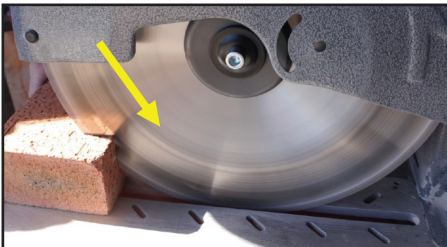

LES BRUKERHÅNDBOKEN FØR DU BRUKER DETTE VERKTØYET

ADVARSEL

KONTROLLER AT
UTLØSERKNAPPEN ER
SLÅTT AV FØR DU KOBLER
TIL STRØMKILDEN

MONTERING AV iQ360XR

Monter sagbordtoppen på støvoppsamlingsbeholderen som vist.

HURTIGKUTTESPISS

Kutt alltid materialet slik at støvet føres ned i vakuumsportet som vist.

FEIL KUTTEMETODE

Kutt ALDRI direkte på toppen av materialer som vist. Dette kan føre til alvorlige personskader og støveksponering.