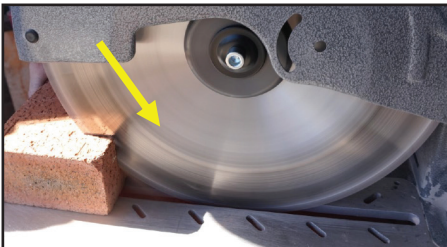

LEES DE GEBRUIKERSHANDLEIDING VOORDAT U DIT APPARAAT GEBRUIKT

WAARSCHUWING

ZORG DAT DE KNOP VAN DE VERGRENDING VAN DE SCHAKELAAR IS ONTKOPPELD VOORDAT U DIT APPARAAT AANSLUIT OP DE VOEDING

MONTAGE VAN DE iQ360XR

Plaats het bovenblad van de zaagtafel op de stofopvangbak, zoals afgebeeld.

TIP VOOR SNELZAGEN

Richt het stof altijd omlaag in de afzuigsleuf als u materialen zaagt, zoals afgebeeld.

ONJUISTE ZAAGMETHODE

Zaag NOOIT rechtstreeks aan de bovenkant van materialen, zoals afgebeeld. Dit kan ernstig letsel en blootstelling aan stof veroorzaken.