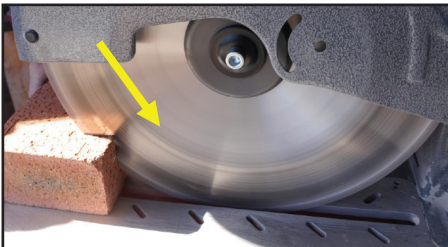

LÆS BRUGERHÅNDBOGEN FØR BRUG AF VÆRKTØJET

ADVARSEL

SØRG FOR, AT
AKTIVERINGSKNAPPENS
LÅSEKNAP IKKE ER I INDGREB,
NÅR STRØMMEN TÆNDES

SÅDAN SAMLES iQ360XR

Monter savbordet på
beholderen til støvopsamling
som vist.

LYNTIP TIL SKÆRING

Skær altid i materialet,
så støvet dirigeres ned i
støvsugerrillen som vist.

FORKERT SKÆREMETODE

Skær ALDRIG direkte oven på
materialer som vist. Det kan
forårsage alvorlig personskade
og eksponering for støv.